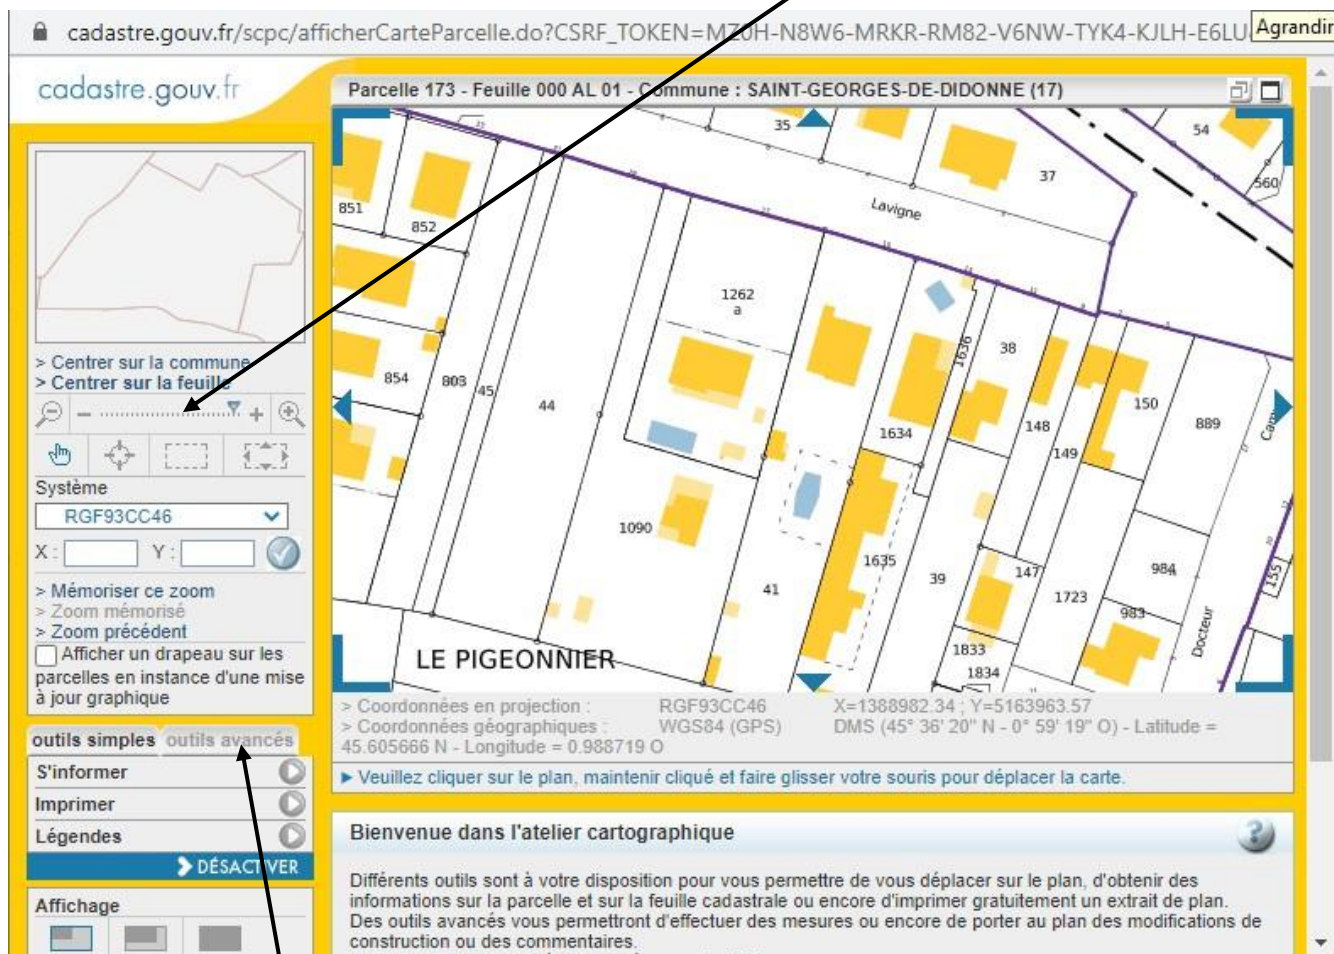

Vous obtenez alors l'écran ci-dessous :

7)- N'hésitez pas à agrandir ou réduire le plan en utilisant l'outil + ou - (la loupe) pour plus de lisibilité.

Notez que ce service est gratuit et que vous avez la possibilité d'imprimer au format A4 et A3 en basculant sur l'onglet outils avancés (vous pourrez ainsi choisir l'échelle d'impression souhaitée)

Pour obtenir une feuille en grand format (A0) sur support papier ou plastique, vous devez l'acheter en ligne (9,50€) en créant un compte.