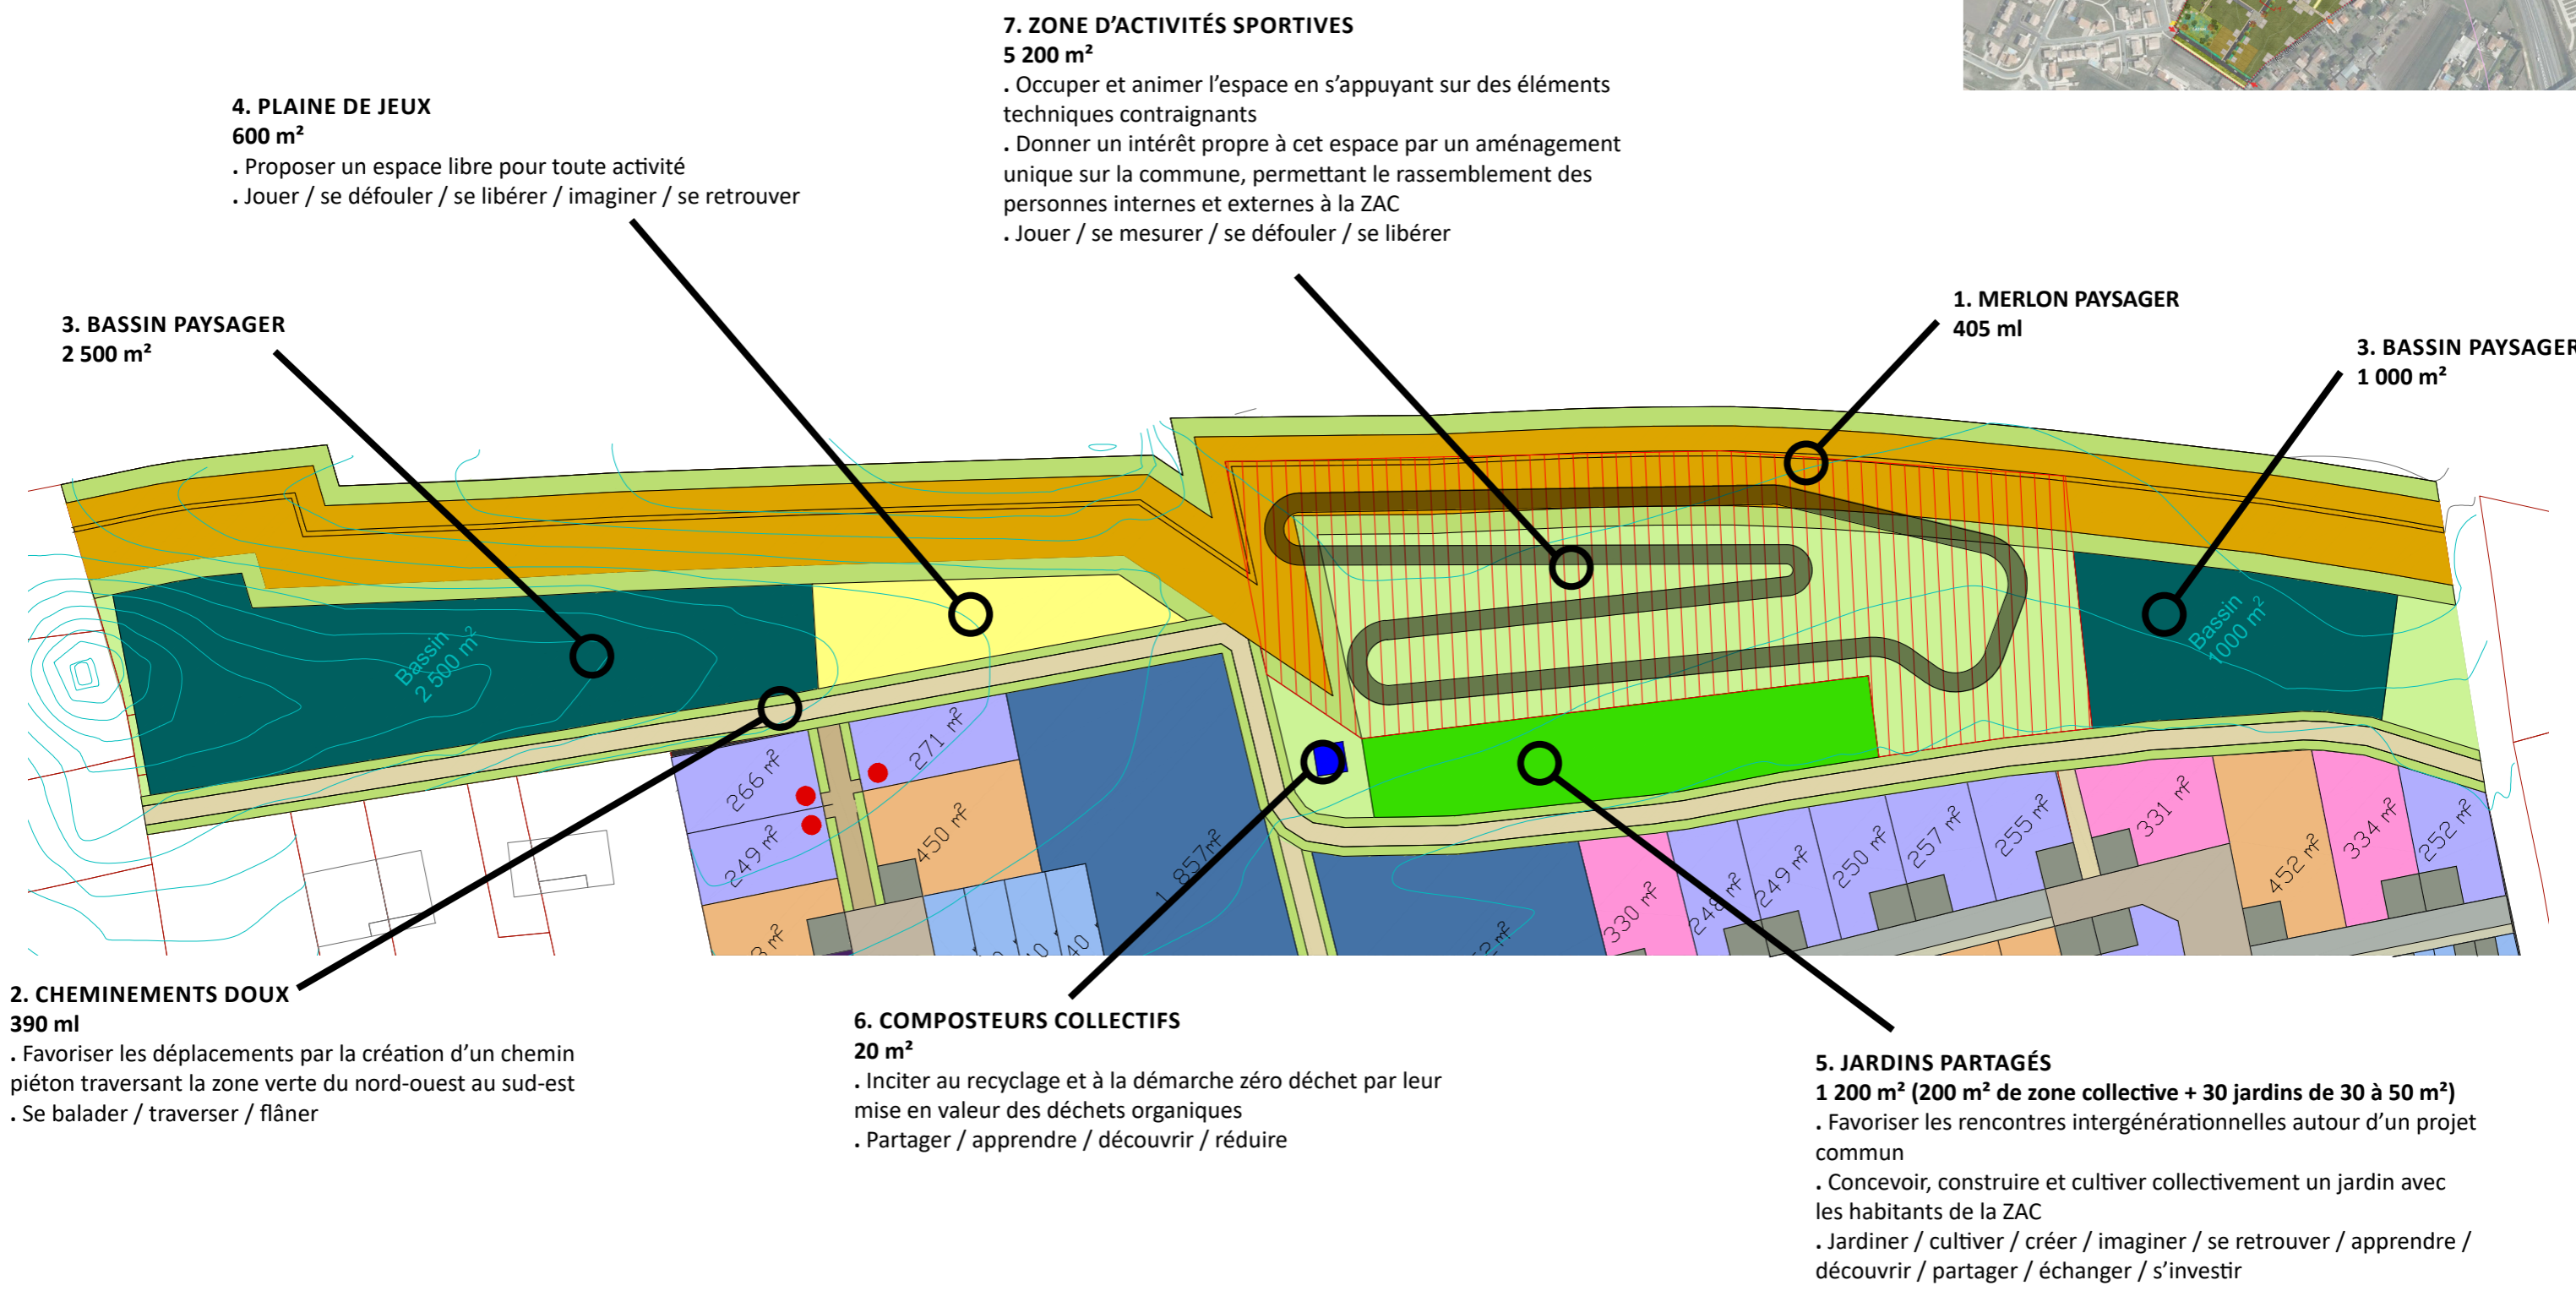

ZAC DES MOULINS - ZONE VERTE

SAINT GEORGES DE DIDONNE

4. PLAINE DE JEUX
600 m²
 . Proposer un espace libre pour toute activité
 . Jouer / se défouler / se libérer / imaginer / se retrouver

7. ZONE D'ACTIVITÉS SPORTIVES
5 200 m²
 . Occuper et animer l'espace en s'appuyant sur des éléments techniques contraignants
 . Donner un intérêt propre à cet espace par un aménagement unique sur la commune, permettant le rassemblement des personnes internes et externes à la ZAC
 . Jouer / se mesurer / se défouler / se libérer

3. BASSIN PAYSAGER
2 500 m²

1. MERLON PAYSAGER
405 ml

3. BASSIN PAYSAGER
1 000 m²

2. CHEMINEMENTS DOUX
390 ml
 . Favoriser les déplacements par la création d'un chemin piéton traversant la zone verte du nord-ouest au sud-est
 . Se balader / traverser / flâner

6. COMPOSTEURS COLLECTIFS
20 m²
 . Inciter au recyclage et à la démarche zéro déchet par leur mise en valeur des déchets organiques
 . Partager / apprendre / découvrir / réduire

5. JARDINS PARTAGÉS
1 200 m² (200 m² de zone collective + 30 jardins de 30 à 50 m²)
 . Favoriser les rencontres intergénérationnelles autour d'un projet commun
 . Concevoir, construire et cultiver collectivement un jardin avec les habitants de la ZAC
 . Jardiner / cultiver / créer / imaginer / se retrouver / apprendre / découvrir / partager / échanger / s'investir

ZAC DES MOULINS - ZONES DE RENCONTRE

SAINT GEORGES DE DIDONNE

ZONES DE RENCONTRE

- . Poches vertes paysagées au coeur de la ZAC
- . Lieux de rencontre renforçant l'image qualitative de la ZAC
- . se reposer / se retrouver / se rassembler / s'ombrager / circuler / traverser / jouer